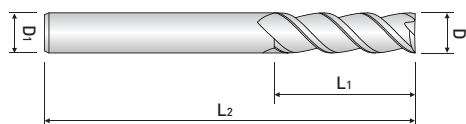

**3 FLUTE, LONG & EXTRA LONG LENGTH
- for Aluminum**

AE30(2)3 ...series

| EDP. No. | Dia. | L ₁ | L ₂ | D ₂ | STOCK |
|----------|------|----------------|----------------|----------------|-------|
| AE303010 | 1 | 3 | 40 | 6 | • |
| AE303015 | 1.5 | 4 | 40 | 6 | • |
| AE303020 | 2 | 6 | 50 | 6 | • |
| AE303025 | 2.5 | 8 | 50 | 6 | • |
| AE303030 | 3 | 12 | 57 | 6 | • |
| AE303031 | | 15 | | | • |
| AE323030 | | 20 | 62 | | • |
| AE323031 | | 25 | | | • |
| AE303040 | 4 | 14 | 57 | 6 | • |
| AE303041 | | 20 | | | • |
| AE323040 | | 25 | 62 | | • |
| AE323041 | | 30 | | | 70 |
| AE303050 | 5 | 16 | 57 | 6 | • |
| AE303051 | | 20 | | | • |
| AE303052 | | 25 | 62 | | • |
| AE323050 | | 30 | | | 70 |
| AE323051 | | 35 | • | | |
| AE303060 | 6 | 16 | 57 | 6 | • |
| AE303061 | | 20 | | | • |
| AE303062 | | 25 | 62 | | • |
| AE303063 | | 30 | | | 70 |
| AE323060 | | 35 | 80 | | |
| AE323061 | | 42 | 90 | | • |
| AE303070 | 7 | 20 | 63 | 8 | • |
| AE303080 | 8 | 22 | 63 | 8 | • |
| AE303081 | | 30 | | | 70 |
| AE303082 | | 35 | 80 | | |
| AE323080 | | 40 | | | 100 |
| AE323081 | | 45 | • | | |
| AE303090 | 9 | 25 | 72 | 10 | • |